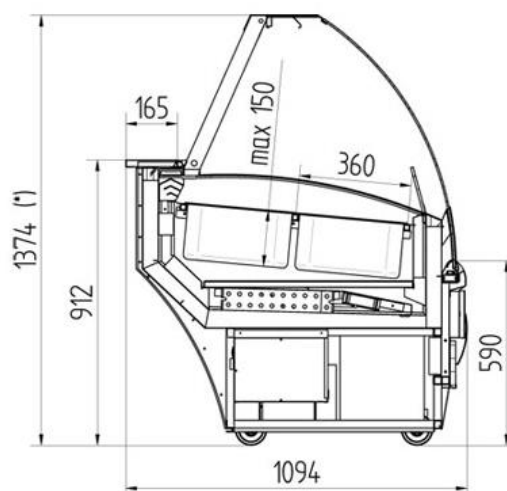

SAGITTA

OBSLUŽNÁ VITRÍNA NA ZMRZLINU

- Teplota - 14 ÷ - 21 °C
- digitální termostat
- vestavěný agregát,
- ekologické chladivo R404A
- kapacita 12-24 nerezových van 360x165x150mm
- provedení kovu: zlatá/ stříbrná
- čelní lamino: TOSCANY WALNUT / VERONA DARK ASH
- kompatibilní vzhled s chl.vitrínou CARINA 02

| Typ | 1,2 - 12 | 1,4-16 | 2,2 - 24 |
|--------------------|----------------------|----------------------|----------------------|
| Celková délka (mm) | 1165 | 1470 | 2165 |
| Příkon (W) | 1060 | 1190 | 2080 |
| Výstavní plocha | 12x GN 360x165x150mm | 16x GN 360x165x150mm | 24x GN 360x165x150mm |
| Hmotnost (kg) | 230 | 310 | 370 |
| Okolní podmínky | + 25°C / 60% RV | | |